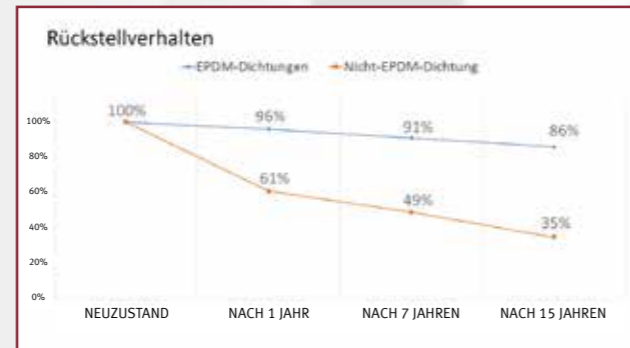

immer EPDM-Dichtungen *klarer Vorteil*

Unsere Fenster sind mit EPDM-Dichtungen ausgestattet – damit haben die Fensterdichtungen noch nach Jahren ein besseres Rückstellverhalten als viele andere Profile am Markt.

Top-Preis Bauer-Sicherheitsfenster

(angelehnt an RC2N/RC2 Widerstandsklasse)*1

Bauer-Sicherheitsfenster 1 (nur mechanisch angelehnt an RC2N)	alle Verriegelungspunkte mit Stahlschließblech und Pilzkopfverriegelung, Sicherheitskipplager aus Stahl, Blendrahmen-Flügel-Distanzklötze, Anbohrschutz, abschließbare Olive, jede Verglasung möglich
Bauer-Sicherheitsfenster 2 (Anlehnung an RC2) Der Gelegenheitstäter versucht zusätzlich mit einfachen Werkzeugen wie Schraubendreher, Zange und Keilen das verschlossene Bauteil aufzubrechen.	alle Verriegelungspunkte mit Stahlschließblech und Pilzkopfverriegelung, Sicherheitskipplager aus Stahl, Blendrahmen-Flügel-Distanzklötze, Anbohrschutz, abschließbare Olive, Sicherheitsisolierverglasung P4A 10-16-4 verklebt (Standard: Ug-Wert = 1,1 W/m²K oder 0,7 W/m²K)