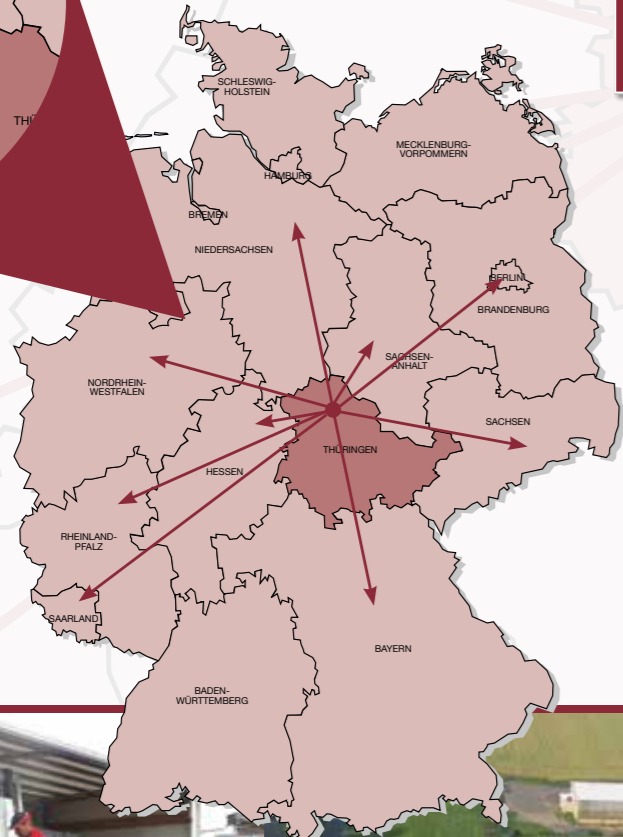

... für Sie unterwegs

... unsere Partner und wir

Unsere Auftragsabwicklung, Logistik und unsere kurzen Kommunikationswege zeichnen uns aus.

2 x wöchentlich beliefern wir den Großraum Bielefeld.

Fenster BAUER GmbH & Co. KG
Niederspiersche Straße 15 · 99706 Sondershausen/Oberspier
Tel.: 0 36 32 / 54 159 - 0 · Fax 0 36 32 / 54 159 - 18
E-Mail: info@fenstertechnik-bauer.com